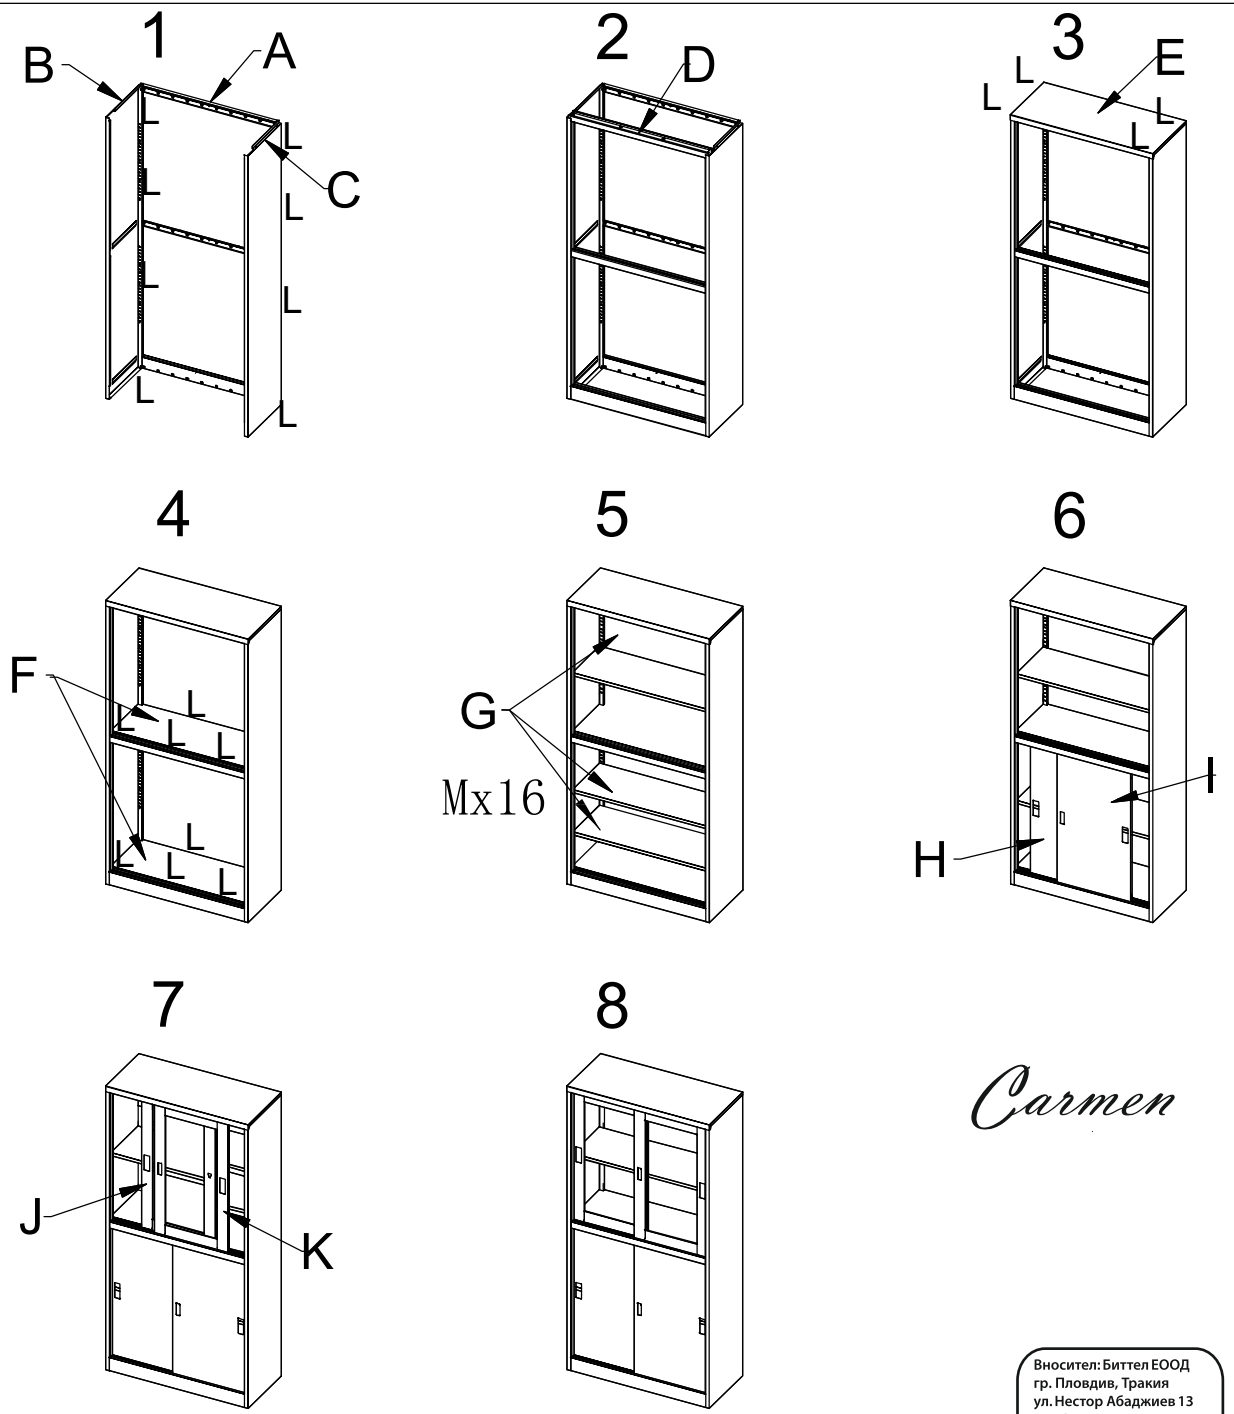

# ИНСТРУКЦИЯ ЗА МОНТАЖ НА МЕТАЛЕН ШКАФ CARMEN CR-1269 KM

№.	Име	Елементи	Бр.
A	Гръб		1
B	Ляв панел		1
C	Десен панел		1
D	Рамка		1
E	Таван		1
F	Дъно		2
G	Рафт		3
H	Лява врата		1
I	Дясна врата		1
J	Лява стъклена врата		1
K	Дясна стъклена врата		1
L	Болтове		20
M	Рафтоносач		12

Максимално натоварване на рафта: 40 кг

*Carmen*

Вносител: Биттел ЕООД  
 гр. Пловдив, Тракия  
 ул. Нестор Абаджиев 13  
 БУЛСТАТ: 115163890  
 Тел: +359 32 27 00 27  
 www.bittel.bg