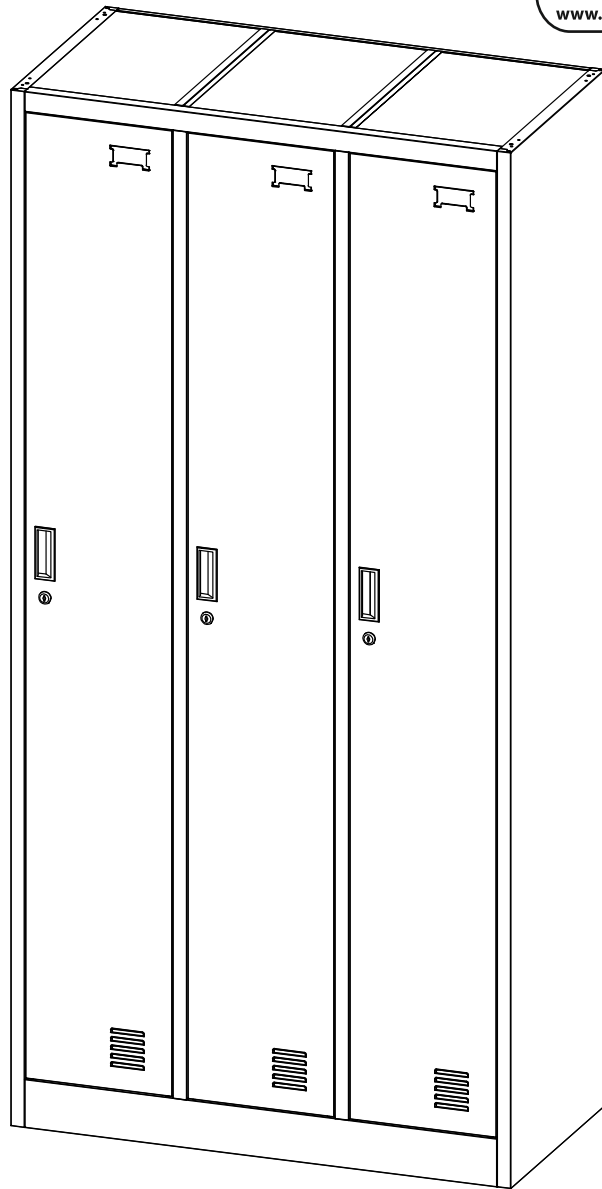

# ИНСТРУКЦИЯ ЗА МОНТАЖ НА МЕТАЛЕН ШКАФ CARMEN CR-1242 EL

Вносител: Биттел ЕООД  
гр. Пловдив, Тракия  
ул. Нестор Абаджиев 13  
БУЛСТАТ: 115163890  
Тел: +359 32 27 00 27  
www.bittel.bg

Максимално натоварване на рафта : 40 кг.

<p>Ляв панел: 1 бр.</p> <p>A</p>	<p>Десен панел: 1 бр.</p> <p>B</p>	<p>Среден панел: 2 бр.</p> <p>C</p>
<p>Капак: 3 бр.</p> <p>D</p>	<p>Дъно: 3 бр.</p> <p>E</p>	<p>Рафт: 3 бр.</p> <p>F</p>
<p>Преден панел: 1 бр.</p> <p>G</p>	<p>Гръб: 1 бр.</p> <p>H</p>	<p>Комплект ключове: 3 бр.</p> <p>I</p> <p>Винтове: 12 бр.</p> <p>J</p> <p>Стойка за дрехи: 3 бр.</p> <p>K</p>