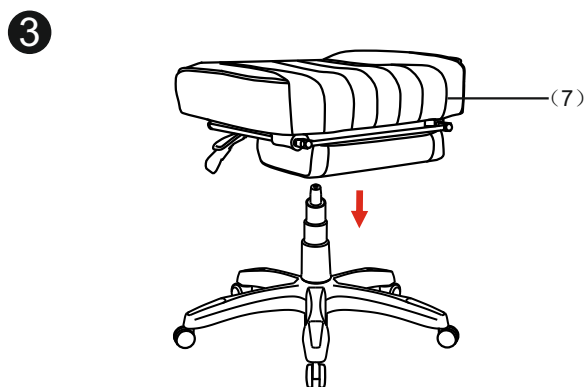

# ИНСТРУКЦИЯ ЗА МОНТАЖ НА ОФИС СТОЛ CARMEN 6198

*Carmen*

Вносител: Биттел ЕООД  
 гр. Пловдив, Тракия  
 ул. Нестор Абаджиев 13  
 БУЛСТАТ: 115163890  
 Тел: +359 32 27 00 27  
 www.bittel.bg

(1) X5		(9) X4	 M6*20mmL
(2) X1		(10) X4	 M8*45mmL
(3) X1		(11) X3	 M8*18mmL
(4) X1		(12) X3	 Φ22*Φ8*2mmT
(5) X1		(13) X4	
(6) X1		(14) X1	 5mm
(7) X1		(15) X1	 6mm
(8) X1L X1R		(16) X1	

Максимално натоварване: 130 кг.