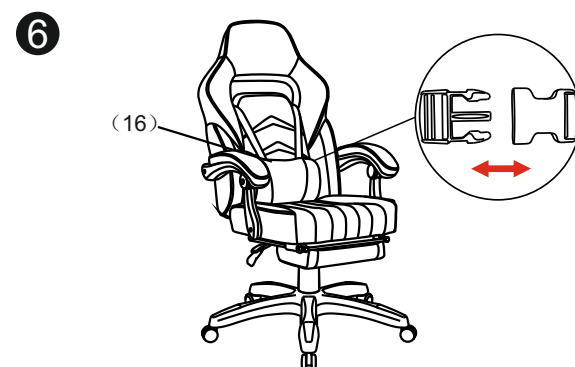

# ИНСТРУКЦИЯ ЗА МОНТАЖ НА ОФИС СТОЛ CARMEN 6198

*Carmen*

Вносител: Биттел ЕООД  
 гр. Пловдив, Тракия  
 ул. Нестор Абаджиев 13  
 БУЛСТАТ: 115163890  
 Тел: +359 32 27 00 27  
 www.bittel.bg

(1) X5		(9) X4	 M6*20mmL
(2) X1		(10) X4	 M8*45mmL
(3) X1		(11) X3	 M8*18mmL
(4) X1		(12) X3	 Φ22*Φ8*2mmT
(5) X1		(13) X4	
(6) X1		(14) X1	 5mm
(7) X1		(15) X1	 6mm
(8) X1L X1R		(16) X1	

Максимално натоварване: 130 кг.