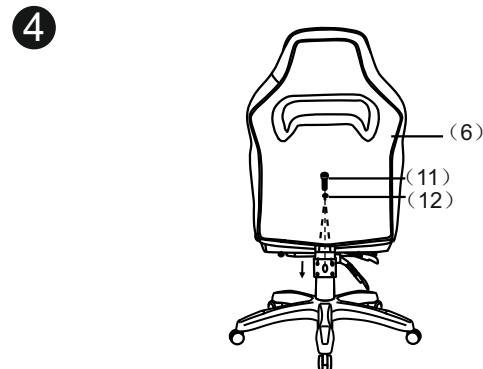

# ИНСТРУКЦИЯ ЗА МОНТАЖ НА ОФИС СТОЛ CARMEN 6198

*Carmen*

Вносител: Биттел ЕООД  
 гр. Пловдив, Тракия  
 ул. Нестор Абаджиев 13  
 БУЛСТАТ: 115163890  
 Тел: +359 32 27 00 27  
 www.bittel.bg

(1) X5		(9) X4	 M6*20mmL
(2) X1		(10) X4	 M8*45mmL
(3) X1		(11) X3	 M8*18mmL
(4) X1		(12) X3	 Φ22*Φ8*2mmT
(5) X1		(13) X4	
(6) X1		(14) X1	 5mm
(7) X1		(15) X1	 6mm
(8) X1L X1R		(16) X1	

Максимално натоварване: 130 кг.