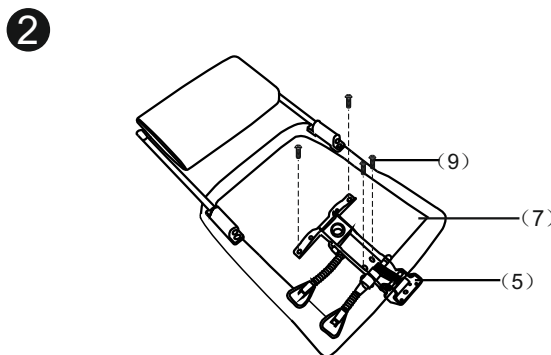

# ИНСТРУКЦИЯ ЗА МОНТАЖ НА ОФИС СТОЛ CARMEN 6198

*Carmen*

Вносител: Биттел ЕООД  
 гр. Пловдив, Тракия  
 ул. Нестор Абаджиев 13  
 БУЛСТАТ: 115163890  
 Тел: +359 32 27 00 27  
 www.bittel.bg

(1) X5		(9) X4	 M6*20mmL
(2) X1		(10) X4	 M8*45mmL
(3) X1		(11) X3	 M8*18mmL
(4) X1		(12) X3	 Φ22*Φ8*2mmT
(5) X1		(13) X4	
(6) X1		(14) X1	 5mm
(7) X1		(15) X1	 6mm
(8) X1L X1R		(16) X1	

Максимално натоварване: 130 кг.