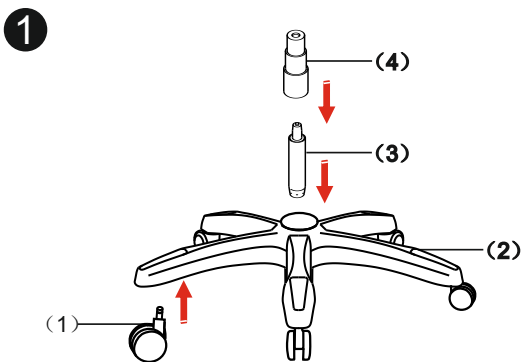

# ИНСТРУКЦИЯ ЗА МОНТАЖ НА ОФИС СТОЛ CARMEN 6198

*Carmen*

Вносител: Биттел ЕООД  
 гр. Пловдив, Тракия  
 ул. Нестор Абаджиев 13  
 БУЛСТАТ: 115163890  
 Тел: +359 32 27 00 27  
 www.bittel.bg

(1) X5		(9) X4	 M6*20mmL
(2) X1		(10) X4	 M8*45mmL
(3) X1		(11) X3	 M8*18mmL
(4) X1		(12) X3	 Φ22*Φ8*2mmT
(5) X1		(13) X4	
(6) X1		(14) X1	 5mm
(7) X1		(15) X1	 6mm
(8) X1L X1R		(16) X1	

Максимално натоварване: 130 кг.