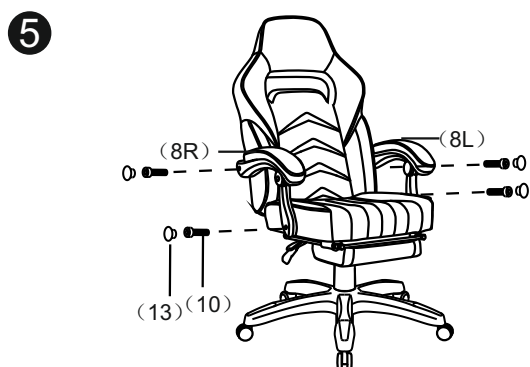

# ИНСТРУКЦИЯ ЗА МОНТАЖ НА ОФИС СТОЛ CARMEN 6198

*Carmen*

Вносител: Биттел ЕООД  
 гр. Пловдив, Тракия  
 ул. Нестор Абаджиев 13  
 БУЛСТАТ: 115163890  
 Тел: +359 32 27 00 27  
 www.bittel.bg

(1) X5		(9) X4	 M6*20mmL
(2) X1		(10) X4	 M8*45mmL
(3) X1		(11) X3	 M8*18mmL
(4) X1		(12) X3	 Φ22*Φ8*2mmT
(5) X1		(13) X4	
(6) X1		(14) X1	 5mm
(7) X1		(15) X1	 6mm
(8) X1L X1R		(16) X1	

Максимално натоварване: 130 кг.