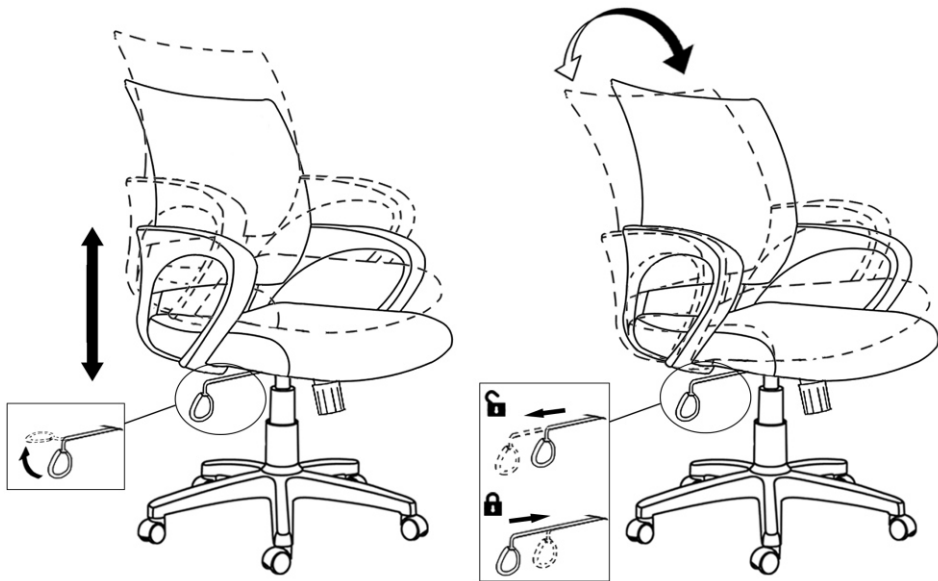

# ИНСТРУКЦИЯ ЗА МОНТАЖ НА ОФИС СТОЛ CARMEN CASTLE 1

vers.12.21

## Carmen

Максимално натоварване: 120 кг.

Моля, премахнете предпазна а тапа на газовия амортисьор !

Стъпка 1  
↓  
Стъпка 2

*Carmen*

Вносител: Биттел ЕООД  
 гр. Пловдив, Тракия  
 ул. Нестор Абаджиев 13  
 ЕИК: 115163890  
 Тел: +359 32 27 00 27  
[www.bittel.bg](http://www.bittel.bg)