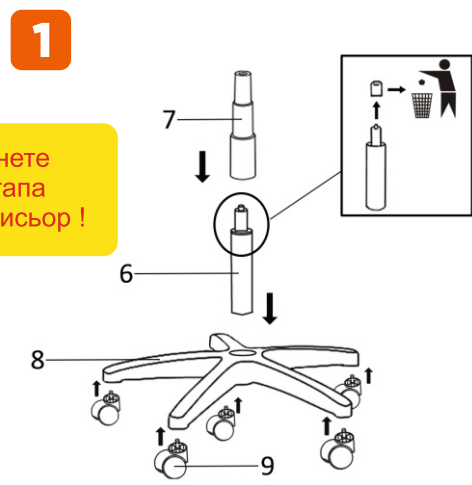

# ИНСТРУКЦИЯ ЗА МОНТАЖ НА ОФИС СТОЛ CARMEN CASTLE 1

vers.12.21

## Carmen

Максимално натоварване: 120 кг.

Моля, премахнете предпазна а тапа на газовия амортисьор !

Стъпка 1  
↓  
Стъпка 2

*Carmen*

Вносител: Биттел ЕООД  
 гр. Пловдив, Тракия  
 ул. Нестор Абаджиев 13  
 ЕИК: 115163890  
 Тел: +359 32 27 00 27  
[www.bittel.bg](http://www.bittel.bg)