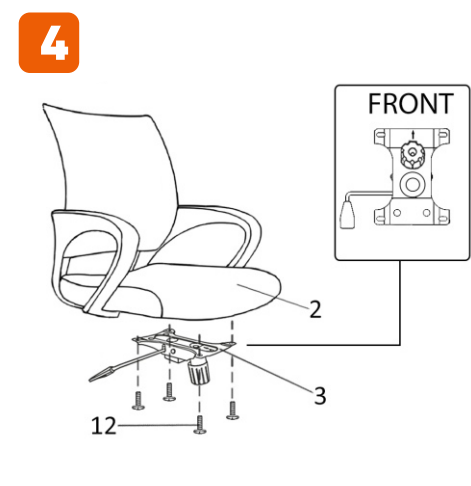

# ИНСТРУКЦИЯ ЗА МОНТАЖ НА ОФИС СТОЛ CARMEN CASTLE 1

vers.12.21

## Carmen

Максимално натоварване: 120 кг.

Моля, премахнете предпазна а тапа на газовия амортисьор !

Стъпка 1  
↓  
Стъпка 2

*Carmen*

Вносител: Биттел ЕООД  
 гр. Пловдив, Тракия  
 ул. Нестор Абаджиев 13  
 ЕИК: 115163890  
 Тел: +359 32 27 00 27  
[www.bittel.bg](http://www.bittel.bg)