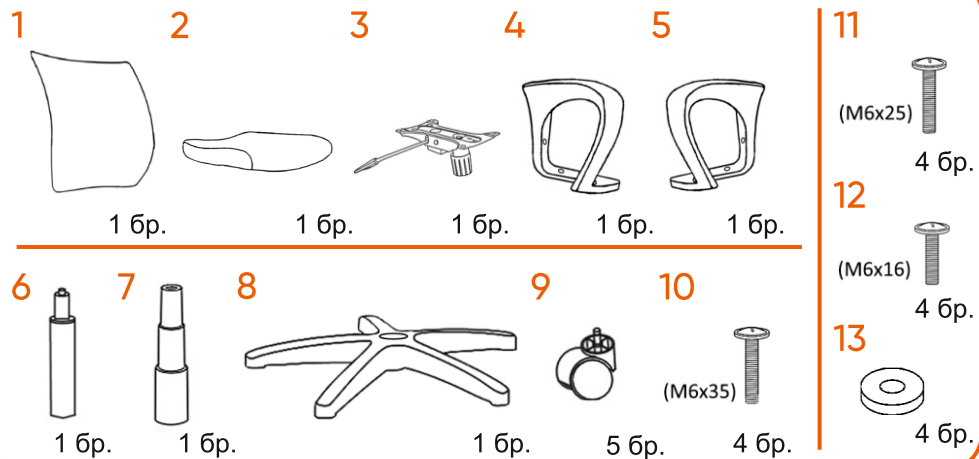

# ИНСТРУКЦИЯ ЗА МОНТАЖ НА ОФИС СТОЛ CARMEN CASTLE 1

vers.12.21

## Carmen

Максимално натоварване: 120 кг.

Моля, премахнете предпазна а тапа на газовия амортисьор !

Стъпка 1  
↓  
Стъпка 2

*Carmen*

Вносител: Биттел ЕООД  
 гр. Пловдив, Тракия  
 ул. Нестор Абаджиев 13  
 ЕИК: 115163890  
 Тел: +359 32 27 00 27  
[www.bittel.bg](http://www.bittel.bg)