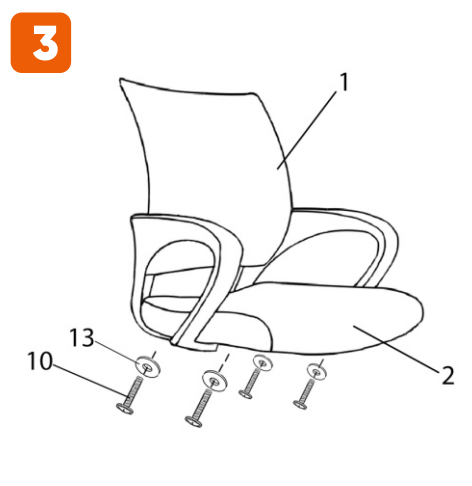

# ИНСТРУКЦИЯ ЗА МОНТАЖ НА ОФИС СТОЛ CARMEN CASTLE 1

vers.12.21

## Carmen

Максимално натоварване: 120 кг.

Моля, премахнете предпазна а тапа на газовия амортисьор !

Стъпка 1  
↓  
Стъпка 2

*Carmen*

Вносител: Биттел ЕООД  
 гр. Пловдив, Тракия  
 ул. Нестор Абаджиев 13  
 ЕИК: 115163890  
 Тел: +359 32 27 00 27  
[www.bittel.bg](http://www.bittel.bg)