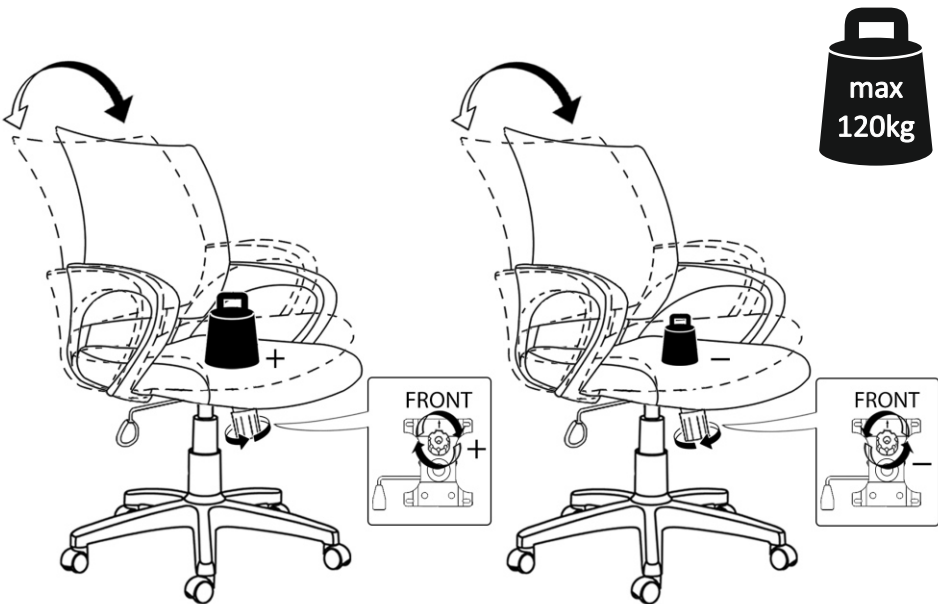

# ИНСТРУКЦИЯ ЗА МОНТАЖ НА ОФИС СТОЛ CARMEN CASTLE 1

vers.12.21

## Carmen

Максимално натоварване: 120 кг.

Моля, премахнете предпазна а тапа на газовия амортисьор !

Стъпка 1  
↓  
Стъпка 2

*Carmen*

Вносител: Биттел ЕООД  
 гр. Пловдив, Тракия  
 ул. Нестор Абаджиев 13  
 ЕИК: 115163890  
 Тел: +359 32 27 00 27  
[www.bittel.bg](http://www.bittel.bg)