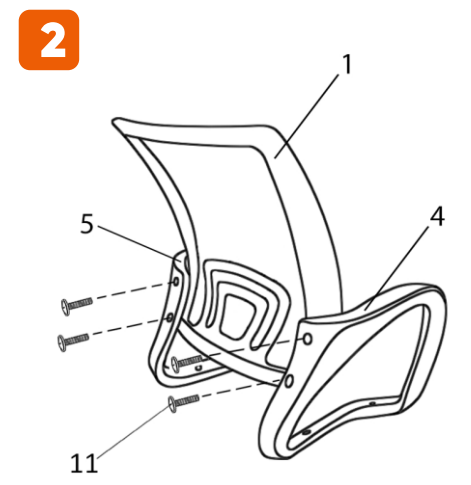

# ИНСТРУКЦИЯ ЗА МОНТАЖ НА ОФИС СТОЛ CARMEN CASTLE 1

vers.12.21

## Carmen

Максимално натоварване: 120 кг.

Моля, премахнете предпазна а тапа на газовия амортисьор !

Стъпка 1  
↓  
Стъпка 2

*Carmen*

Вносител: Биттел ЕООД  
 гр. Пловдив, Тракия  
 ул. Нестор Абаджиев 13  
 ЕИК: 115163890  
 Тел: +359 32 27 00 27  
[www.bittel.bg](http://www.bittel.bg)