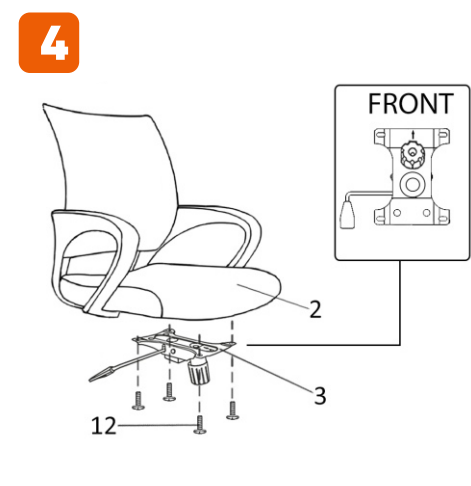

# ИНСТРУКЦИЯ ЗА МОНТАЖ НА ОФИС СТОЛ CARMEN UNICORN 1

vers.12.21

## Carmen

Максимално натоварване: 120 кг.

Моля, премахнете предпазна а тапа на газовия амортисьор !

Стъпка **1**  
↓  
Стъпка **2**

*Carmen*

Вносител: Биттел ЕООД  
 гр. Пловдив, Тракия  
 ул. Нестор Абаджиев 13  
 ЕИК: 115163890  
 Тел: +359 32 27 00 27  
[www.bittel.bg](http://www.bittel.bg)