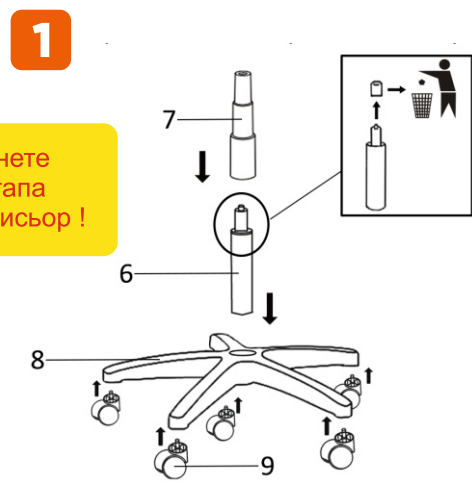

# ИНСТРУКЦИЯ ЗА МОНТАЖ НА ОФИС СТОЛ CARMEN UNICORN 1

vers.12.21

## Carmen

Максимално натоварване: 120 кг.

Моля, премахнете предпазна а тапа на газовия амортисьор !

Стъпка **1**  
↓  
Стъпка **2**

*Carmen*

Вносител: Биттел ЕООД  
 гр. Пловдив, Тракия  
 ул. Нестор Абаджиев 13  
 ЕИК: 115163890  
 Тел: +359 32 27 00 27  
[www.bittel.bg](http://www.bittel.bg)