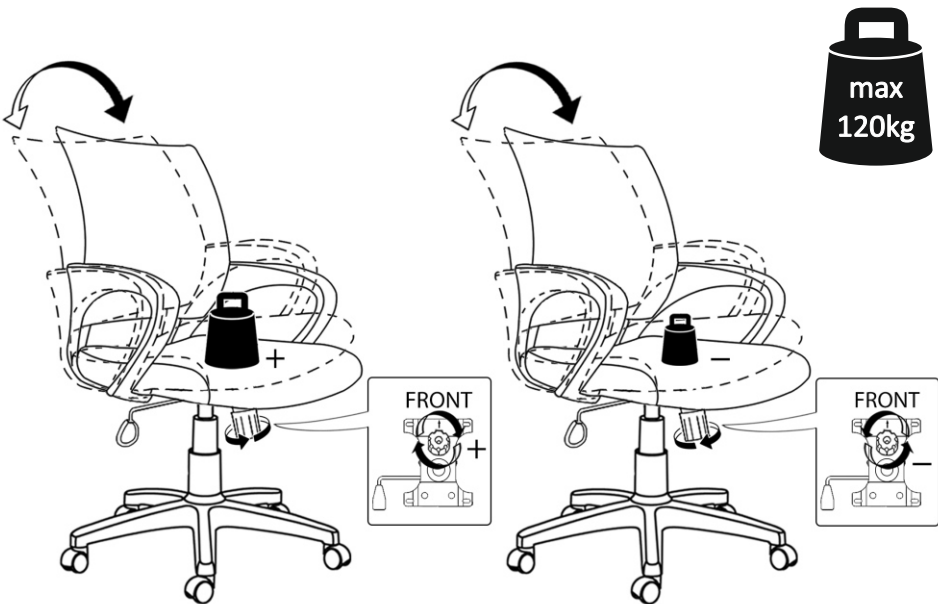

# ИНСТРУКЦИЯ ЗА МОНТАЖ НА ОФИС СТОЛ CARMEN UNICORN 1

vers.12.21

## Carmen

Максимално натоварване: 120 кг.

Моля, премахнете предпазна а тапа на газовия амортисьор !

Стъпка **1**  
↓  
Стъпка **2**

*Carmen*

Вносител: Биттел ЕООД  
 гр. Пловдив, Тракия  
 ул. Нестор Абаджиев 13  
 ЕИК: 115163890  
 Тел: +359 32 27 00 27  
[www.bittel.bg](http://www.bittel.bg)