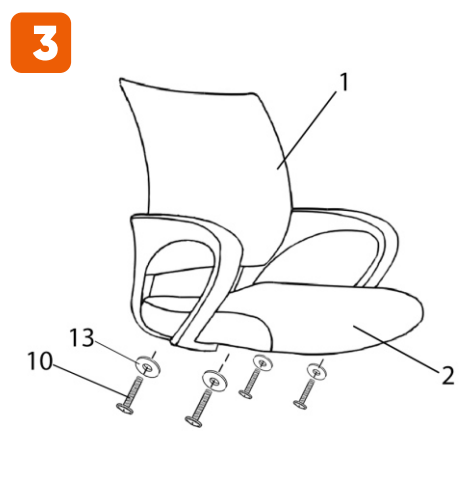

# ИНСТРУКЦИЯ ЗА МОНТАЖ НА ОФИС СТОЛ CARMEN UNICORN 1

vers.12.21

## Carmen

Максимално натоварване: 120 кг.

Моля, премахнете предпазна а тапа на газовия амортисьор !

Стъпка **1**  
↓  
Стъпка **2**

*Carmen*

Вносител: Биттел ЕООД  
 гр. Пловдив, Тракия  
 ул. Нестор Абаджиев 13  
 ЕИК: 115163890  
 Тел: +359 32 27 00 27  
[www.bittel.bg](http://www.bittel.bg)