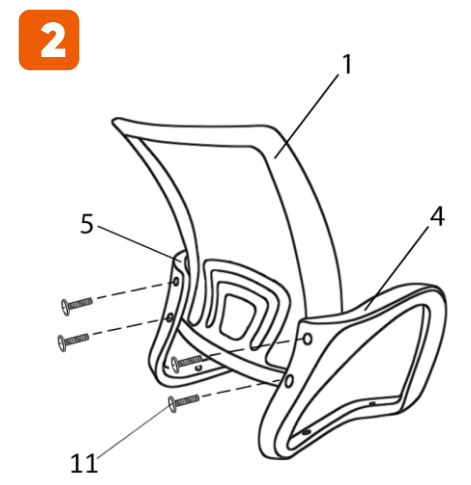

# ИНСТРУКЦИЯ ЗА МОНТАЖ НА ОФИС СТОЛ CARMEN UNICORN 1

vers.12.21

## Carmen

Максимално натоварване: 120 кг.

Моля, премахнете предпазна а тапа на газовия амортисьор !

Стъпка **1**  
↓  
Стъпка **2**

*Carmen*

Вносител: Биттел ЕООД  
 гр. Пловдив, Тракия  
 ул. Нестор Абаджиев 13  
 ЕИК: 115163890  
 Тел: +359 32 27 00 27  
[www.bittel.bg](http://www.bittel.bg)