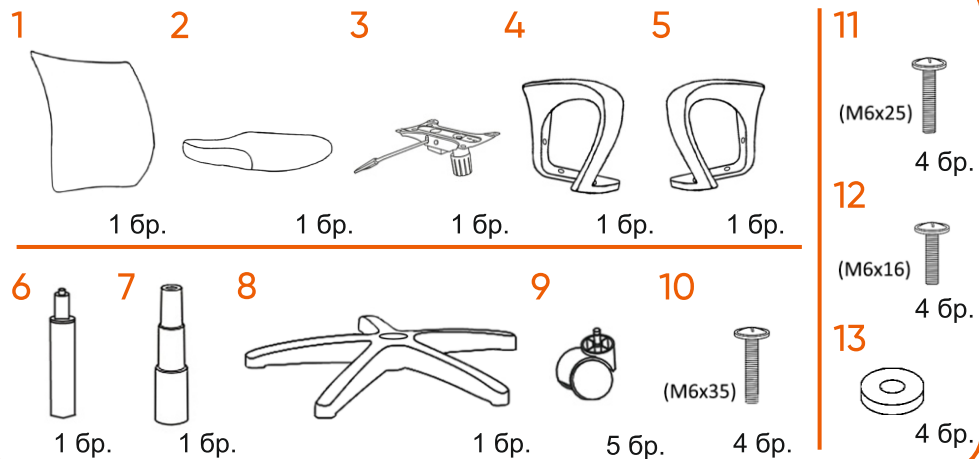

# ИНСТРУКЦИЯ ЗА МОНТАЖ НА ОФИС СТОЛ CARMEN UNICORN 1

vers.12.21

## Carmen

Максимално натоварване: 120 кг.

Моля, премахнете предпазна а тапа на газовия амортисьор !

Стъпка **1**  
↓  
Стъпка **2**

*Carmen*

Вносител: Биттел ЕООД  
 гр. Пловдив, Тракия  
 ул. Нестор Абаджиев 13  
 ЕИК: 115163890  
 Тел: +359 32 27 00 27  
[www.bittel.bg](http://www.bittel.bg)