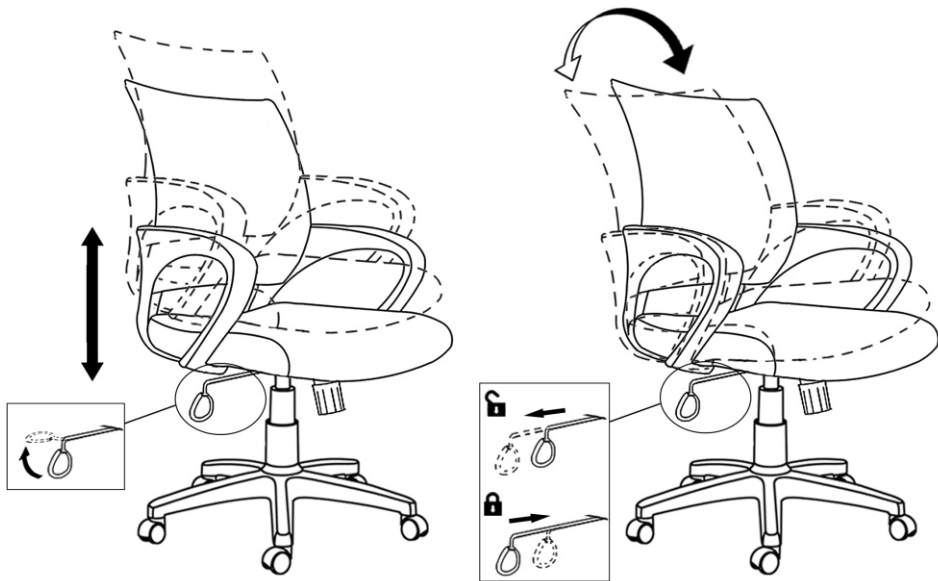

# ИНСТРУКЦИЯ ЗА МОНТАЖ НА ОФИС СТОЛ CARMEN UNICORN 1

vers.12.21

## Carmen

Максимално натоварване: 120 кг.

Моля, премахнете предпазна а тапа на газовия амортисьор !

Стъпка **1**  
↓  
Стъпка **2**

*Carmen*

Вносител: Биттел ЕООД  
 гр. Пловдив, Тракия  
 ул. Нестор Абаджиев 13  
 ЕИК: 115163890  
 Тел: +359 32 27 00 27  
[www.bittel.bg](http://www.bittel.bg)