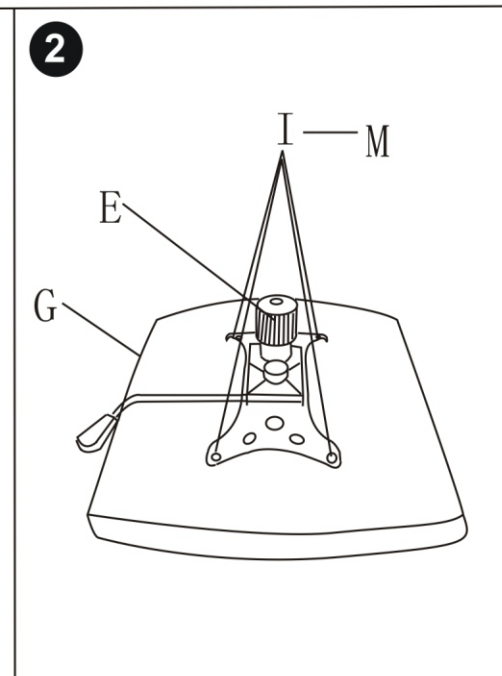

ИНСТРУКЦИЯ ЗА МОНТАЖ НА ОФИС СТОЛ CARMEN 6514

A		5
B		1
C		1
D		1
E		1
F		1
G		1
H		2
I	 M6*20 мм	4
J	 M6*30 мм	4
K	 M6*35 мм	4
L		8
M	 6 мм	1

Вносител: Биттел ЕООД
 гр. Пловдив, Тракия
 ул. Нестор Абаджиев 13
 БУЛСТАТ: 115163890
 Тел: +359 32 27 00 27
www.bittel.bg

Максимално натоварване на стола: 130 кг