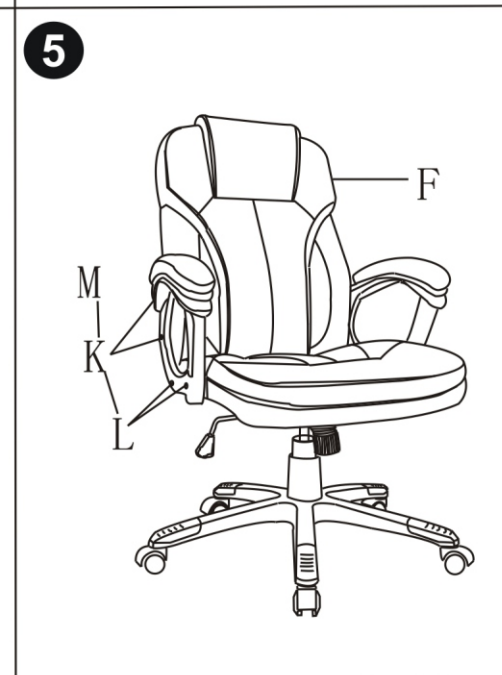

ИНСТРУКЦИЯ ЗА МОНТАЖ НА ОФИС СТОЛ CARMEN 6514

A		5
B		1
C		1
D		1
E		1
F		1
G		1
H		2
I	 M6*20 мм	4
J	 M6*30 мм	4
K	 M6*35 мм	4
L		8
M	 6 мм	1

Вносител: Биттел ЕООД
 гр. Пловдив, Тракия
 ул. Нестор Абаджиев 13
 БУЛСТАТ: 115163890
 Тел: +359 32 27 00 27
www.bittel.bg

Максимално натоварване на стола: 130 кг