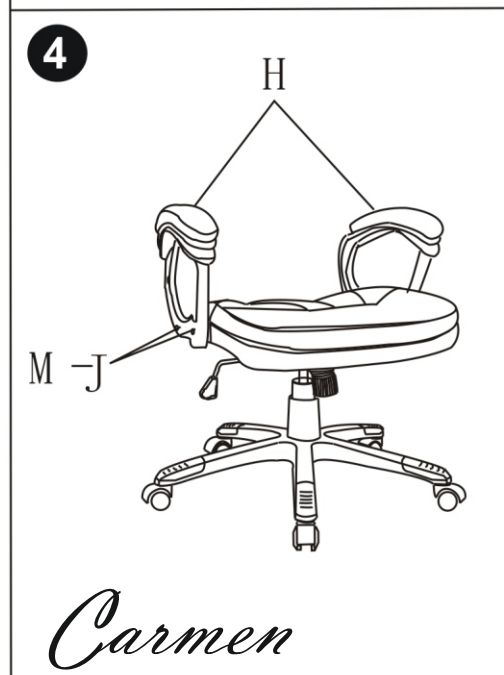

ИНСТРУКЦИЯ ЗА МОНТАЖ НА ОФИС СТОЛ CARMEN 6514

A		5
B		1
C		1
D		1
E		1
F		1
G		1
H		2
I	 M6*20 мм	4
J	 M6*30 мм	4
K	 M6*35 мм	4
L		8
M	 6 мм	1

Вносител: Биттел ЕООД
 гр. Пловдив, Тракия
 ул. Нестор Абаджиев 13
 БУЛСТАТ: 115163890
 Тел: +359 32 27 00 27
www.bittel.bg

Максимално натоварване на стола: 130 кг