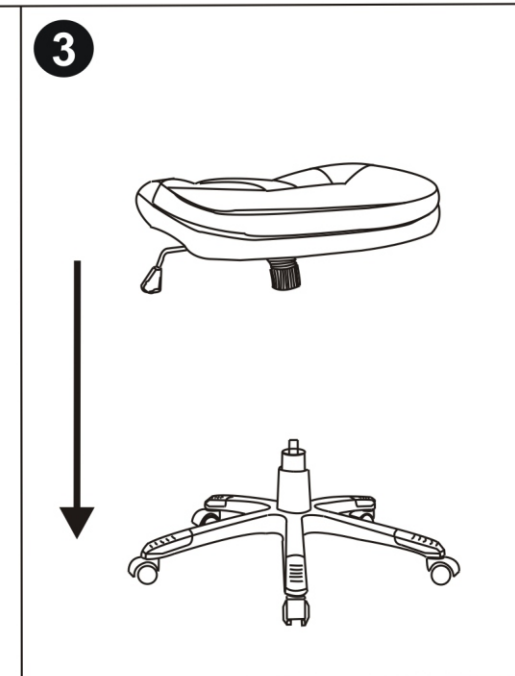

ИНСТРУКЦИЯ ЗА МОНТАЖ НА ОФИС СТОЛ CARMEN 6514

A		5
B		1
C		1
D		1
E		1
F		1
G		1
H		2
I	 M6*20 мм	4
J	 M6*30 мм	4
K	 M6*35 мм	4
L		8
M	 6 мм	1

Вносител: Биттел ЕООД
 гр. Пловдив, Тракия
 ул. Нестор Абаджиев 13
 БУЛСТАТ: 115163890
 Тел: +359 32 27 00 27
www.bittel.bg

Максимално натоварване на стола: 130 кг