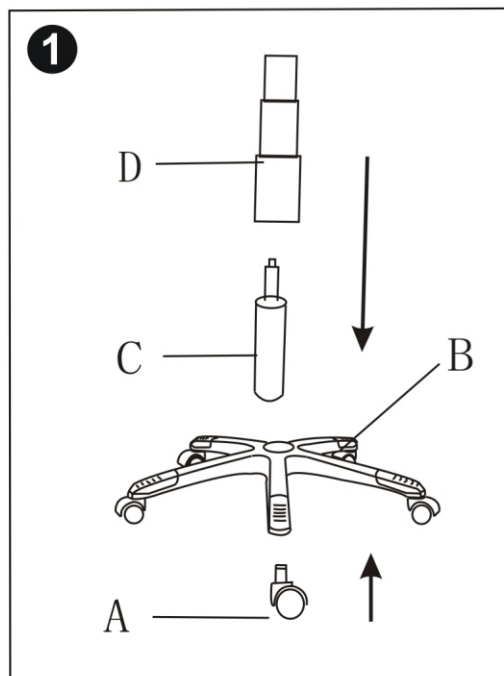

ИНСТРУКЦИЯ ЗА МОНТАЖ НА ОФИС СТОЛ CARMEN 6514

A		5
B		1
C		1
D		1
E		1
F		1
G		1
H		2
I	 M6*20 мм	4
J	 M6*30 мм	4
K	 M6*35 мм	4
L		8
M	 6 мм	1

Вносител: Биттел ЕООД
 гр. Пловдив, Тракия
 ул. Нестор Абаджиев 13
 БУЛСТАТ: 115163890
 Тел: +359 32 27 00 27
www.bittel.bg

Максимално натоварване на стола: 130 кг