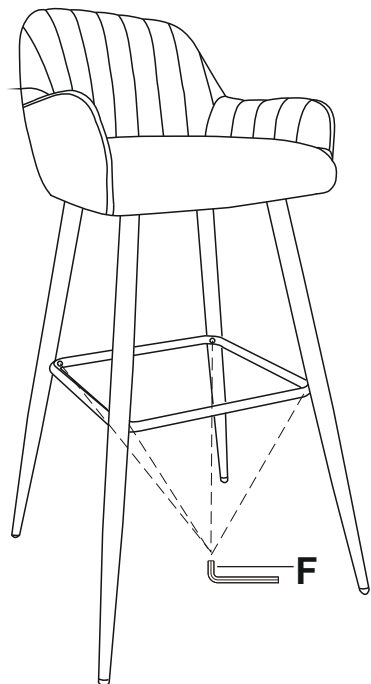

ИНСТРУКЦИЯ ЗА МОНТАЖ НА БАР СТОЛ CARMEN 3083

Carmen

1

2

3

4

Максимално натоварване: 100 кг.

Нивелирайте тапичките за статичност спрямо пода.

D 
M6*20/12PCS

E 
M6*30/4PCS

F 
M5/1PC

Вносител: "Биттел" ЕООД
гр. Пловдив, Тракия
ул. "Нестор Абаджиев" 13
БУЛСТАТ: 115163890
Тел: +359 32 27 00 27
www.bittel.bg