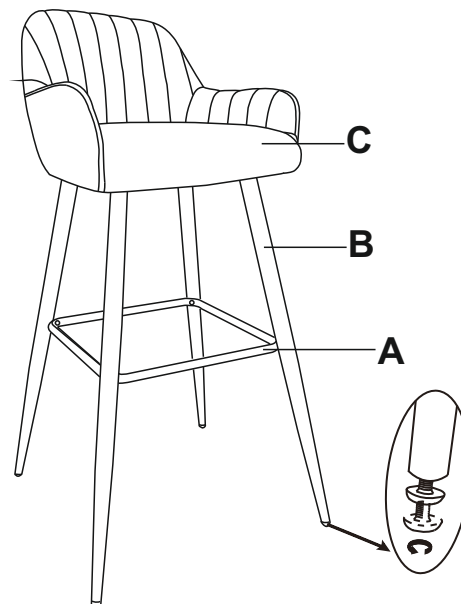

ИНСТРУКЦИЯ ЗА МОНТАЖ НА БАР СТОЛ CARMEN 3083

Carmen

1

2

3

4

Максимално натоварване: 100 кг.

Нивелирайте тапичките за статичност спрямо пода.