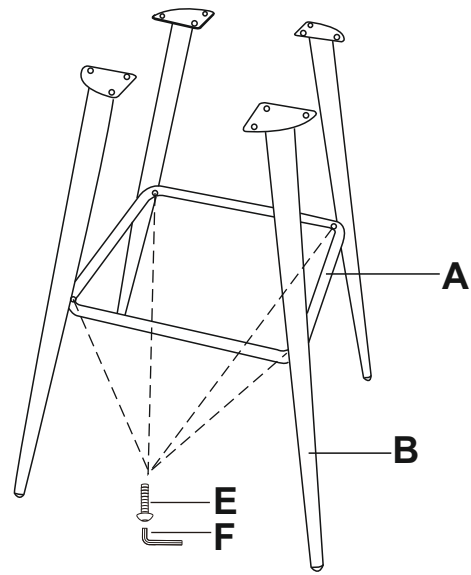

ИНСТРУКЦИЯ ЗА МОНТАЖ НА БАР СТОЛ CARMEN 3083

Carmen

1

2

3

4

Максимално натоварване: 100 кг.

Нивелирайте тапичките за статичност спрямо пода.

D 
M6*20/12PCS

E 
M6*30/4PCS

F 
M5/1PC

Вносител: "Биттел" ЕООД
гр. Пловдив, Тракия
ул. "Нестор Абаджиев" 13
БУЛСТАТ: 115163890
Тел: +359 32 27 00 27
www.bittel.bg