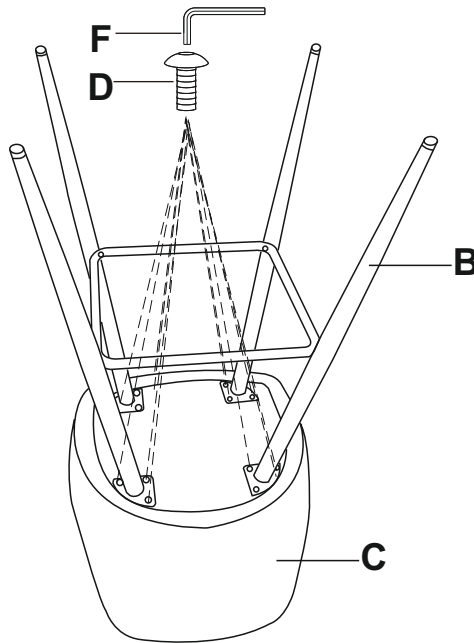

ИНСТРУКЦИЯ ЗА МОНТАЖ НА БАР СТОЛ CARMEN 3083

Carmen

1

2

3

4

Максимално натоварване: 100 кг.

Нивелирайте тапичките за статичност спрямо пода.

D 
M6*20/12PCS

E 
M6*30/4PCS

F 
M5/1PC

Вносител: "Биттел" ЕООД
гр. Пловдив, Тракия
ул. "Нестор Абаджиев" 13
БУЛСТАТ: 115163890
Тел: +359 32 27 00 27
www.bittel.bg