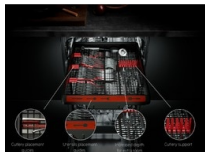

Прибори с различна форма могат да се поставят в регулируемото отделение MaxiFlex.

Отделението MaxiFlex подбира различни видове прибори. От стандартни комплекти до такива с голям размер. Гъвкавите разделители могат да се приспособят към всякакви прибори. Плоските се отделят от по-големите, а добавената дълбочина увеличава капацитета на всеки цикъл. Всичко необходимо за ефективно и удобно почистване.

Product Benefits & Features

Почистване на прибори с различни размери в един цикъл с MaxiFlex.

Отделението MaxiFlex е проектирано за съдове и прибори с различни размери, големи или с неудобна форма. Гъвкавите разделители и максималната дълбочина позволяват регулиране според заредените съдове. Почти всеки предмет се поставя и почиства наведнъж без усилие.

Съдовете получават по-добро водно покритие чрез двойните разпръскващи рамена.

Рамената с двойно разпръскване осигуряват максимално водно покритие. Въртящите се пръскачки изпращат струи вода във всеки ъгъл на горната и долната кошници, постигайки отлични резултати на измиване.

Product Specification

Капацитет стандартни комплекти	10
Енергиен клас	E
Инсталация	За вграждане
Размери ВxШxД в мм	818x446x550
Размери за вграждане мм (ВxШxД)	818x450x550
Тип мотор	Инверторен BLDC
Цвят на панела	Черен
Цвят на вратата	неприложимо
Необходим предпазител (A)	10
Консумирана мощност (Watt)	1550-2200
Захранващо напрежение (Volt)	200-240
Продуктов код (PNC)	911 074 088
Консумация на енергия (kWh)	0.754
Консумация на енергия за 100 цикъла (kWh)	75
Консумация вода (л)	9.9
Ниво на шум (dB(A) re 1 pW)	44
Продължителност на стандартна програма (ч:мин)	4:00
Консумация на енергия в изкл.режим (Off mode) (W)	0.5
Консумация на енергия при Stand-by режим (W)	0.5
Клас на измиване	1.121
Клас на изсушаване	1.061