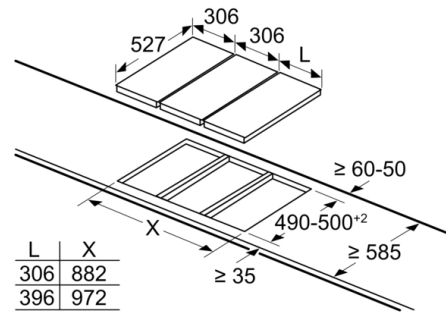

Cutout dimension (X) depending on the combination see table:

Измерване в мм
Възможности за комбинация Domino със
съответните размери на уредите и профила

Вид ширина:
Ширина на уреда:

	A	B	C	D	L	X
2x30	306	306	-	-	612	576
1x30, 1x40	306	396	-	-	702	666
1x30, 1x60	306	606	-	-	912	876
1x30, 1x70*	306	710	-	-	1016	980
1x30, 1x80	306	816	-	-	1122	1086
1x30, 1x90	306	916	-	-	1222	1186
2x40	396	396	-	-	792	756
1x40, 1x60	396	606	-	-	1002	966
1x40, 1x70*	396	710	-	-	1106	1070
1x40, 1x80	396	816	-	-	1212	1176
1x40, 1x90	396	916	-	-	1312	1276
3x30	306	306	306	-	918	882
2x30, 1x40	306	306	396	-	1008	972
2x30, 1x60	306	306	606	-	1218	1182
2x30, 1x70*	306	306	710	-	1322	1286
2x30, 1x80	306	306	816	-	1428	1392
2x30, 1x90	306	306	916	-	1528	1492
1x30, 2x40	306	396	396	-	1098	1062
1x30, 1x40, 1x60	306	396	606	-	1308	1272
1x30, 1x40, 1x70*	306	396	710	-	1412	1376
1x30, 1x40, 1x80	306	396	816	-	1518	1482
1x30, 1x40, 1x90	306	396	916	-	1618	1582
2x40, 1x60	396	396	606	-	1398	1362
4x30	306	306	306	306	1224	1188

measurements in mm

When installing a Domino unit right next to a hob, an assembly kit (HEZ394301) is required.

measurements in mm

Assembly kit (HEZ394301) for Domino

B: Dependent on the cut-out depth

measurements in mm

When installing two or more Domino units side-by-side, one or more assembly kits are required (2 units = 1 assembly kit, 3 units = 2 assembly kits, etc.).

измервания в мм

A: Минимално разстояние от профила на плота до стената.
B: Дълбочина на издърпване
C: С поставена отдолу фурна мин. 20, възможно и повече; вж. изискванията за място за фурната.

**Serie | 6, Конвенционален плот, 30 cm,
Черно
PKF375FP2E**

measurements in mm

When installing two Domino units right next to a hob, two assembly kits (HEZ394301) are required.

measurements in mm

When installing two or more Domino units side-by-side, one or more assembly kits are required (2 units = 1 assembly kit, 3 units = 2 assembly kits, etc.).