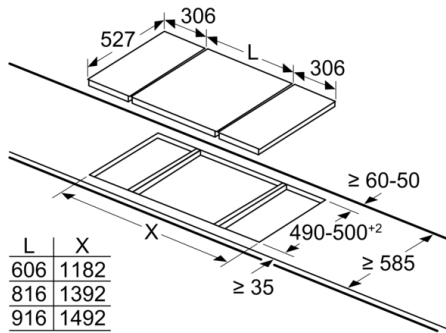

Cutout dimension (X) depending on the combination see table:

Измерване в мм
Възможности за комбинация Domino със
съответните размери на уредите и профила

Вид ширина:
Ширина на уреда:

	A	B	C	D	L	X
2x30	306	306	-	-	612	576
1x30, 1x40	306	396	-	-	702	666
1x30, 1x60	306	606	-	-	912	876
1x30, 1x70*	306	710	-	-	1016	980
1x30, 1x80	306	816	-	-	1122	1086
1x30, 1x90	306	916	-	-	1222	1186
2x40	396	396	-	-	792	756
1x40, 1x60	396	606	-	-	1002	966
1x40, 1x70*	396	710	-	-	1106	1070
1x40, 1x80	396	816	-	-	1212	1176
1x40, 1x90	396	916	-	-	1312	1276
3x30	306	306	306	-	918	882
2x30, 1x40	306	306	396	-	1008	972
2x30, 1x60	306	306	606	-	1218	1182
2x30, 1x70*	306	306	710	-	1322	1286
2x30, 1x80	306	306	816	-	1428	1392
2x30, 1x90	306	306	916	-	1528	1492
1x30, 2x40	306	396	396	-	1098	1062
1x30, 1x40, 1x60	306	396	606	-	1308	1272
1x30, 1x40, 1x70*	306	396	710	-	1412	1376
1x30, 1x40, 1x80	306	396	816	-	1518	1482
1x30, 1x40, 1x90	306	396	916	-	1618	1582
2x40, 1x60	396	396	606	-	1398	1362
4x30	306	306	306	306	1224	1188

measurements in mm

When installing a Domino unit right next to a hob, an assembly kit (HEZ394301) is required.

measurements in mm

Assembly kit (HEZ394301) for Domino

B: Dependent on the cut-out depth

measurements in mm

When installing two or more Domino units side-by-side, one or more assembly kits are required (2 units = 1 assembly kit, 3 units = 2 assembly kits, etc.).

измервания в мм

A: Минимално разстояние от профила на плота до стената.
B: Дълбочина на издърпване
C: С поставена отдолу фурна мин. 20, възможно и повече; вж. изискванията за място за фурната.

**Serie | 6, Конвенционален плот, 30 cm,
Черно
PKF375FP2E**

measurements in mm

When installing two Domino units right next to a hob, two assembly kits (HEZ394301) are required.

measurements in mm

When installing two or more Domino units side-by-side, one or more assembly kits are required (2 units = 1 assembly kit, 3 units = 2 assembly kits, etc.).