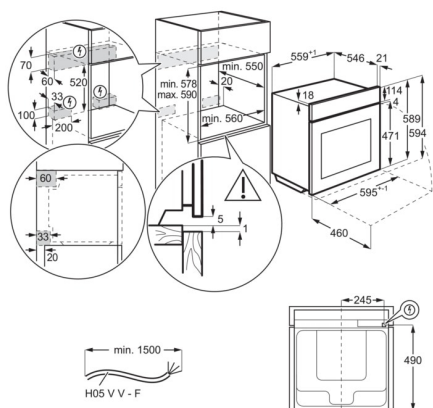

Product Specification

Консумация на ел. енергия при статичен режим (горен+долен нагревател)	0.99
Консумация на ел.енергия в засилен вентилационен режим	0.52
Вътрешен полезен обем (л.)	70
Почистване	Пара
Ниво на шума в dB(A)	53
Ел. консумация в stand-by режим	0.99
Обща площ на повърхн. на фурната в см2	1424
Размери за вграждане ВxШxД в мм	590x560x550
Размери ВxШxД в мм	594x595x567
Основен цвят	Черен
Максимална мощност (W)	3500
Тип на щепсела	Шуко
Външна дължина на захранващия кабел	1.5
Захранващо напрежение (Volt)	230
Необходим предпазител (A)	16

PSGBOV180DE0000F