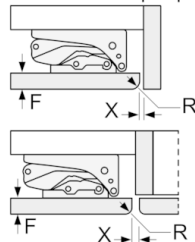

F	R	X
16-19	0-3	2,5
20	0-1	3
	2-3	2,5
21	0-1	3
	2-3	2,5
22	0	4
	1	3,5
	2-3	3

Препоръчителните размери на отвора от таблицата трябва да се спазват, за да се гарантира отваряне без сблъсък на вратата на уреда и да се избегнат повреди по кухненския шкаф.