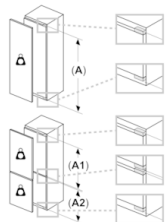

Δ Тегло

A Височина на вратата на уреда заедно с пантите в мм

C Шарнир с омокотяване, предна част на шкаф в кг

A	B	C
1500-1750	22	22
720-1400	19	19
A1	15	19
A2	15	19