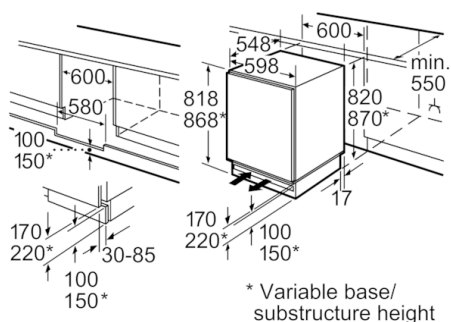

Serie | 6, Хладилник за вграждане под плот, 82 x 60 cm KUR15AFF0

* Variable base/
substructure height

Space for electrical connection next to the appliance on the left or right-hand side.
Ventilation space in the base.

Measurements in mm

Измерване в мм
Препоръка размери отвор
за плосък шарнир

F	R	X
16-19	0-3	2,5
20	0-1	3
	2-3	2,5
21	0-1	3
	2-3	2,5
22	0	4
	1	3,5
	2-3	3

Препоръчителните размери на отвора от таблицата трябва да се спазват, за да се гарантира отваряне без сблъсък на вратата на уреда и да се избегнат повреди по кухненския шкаф.

Δ Тегло

A Височина на вратата на уреда заедно с пантите в мм

C Шарнир с омокотяване, предна част на шкаф в кг

A	B	C
1500-1750	22	22
720-1400	19	19
A1	15	19
A2	15	19