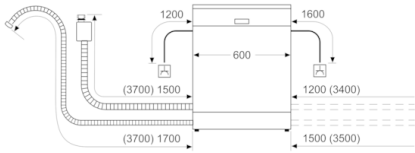

BOSCH - Заглавие 7

- Размери на уреда (ВxШxД): 84.5 x 60 x 60 cm

BOSCH - Заглавие 8

- ¹ Скала на класовете за енергийна ефективност от A до G
- ² Консумация на енергия в kWh за 100 цикъла (на програма икономично 50 AC)
- ³ Консумация на вода в литри за цикъл (на програма икономично 50 AC)
- ⁴ Продължителност на програмата икономично 50 AC
- * Моля, намерете гаранционните условия съгласно <https://www.bosch-home.bg/>

**Serie | 4, Свободностояща съдомиялна, 60
см, бял
SMS4EVW14E**

измерване в мм

△ контакт
() стойности с комплекта за удължение