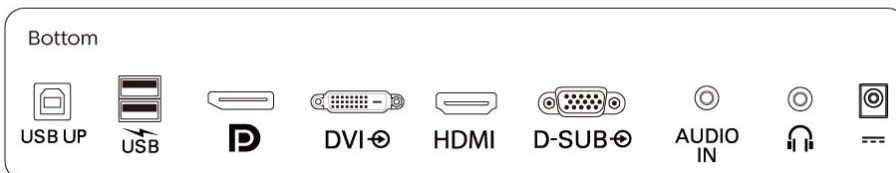

## Какво има в кутията?

- Монитор със стойка
- Кабели: D-Sub кабел, HDMI кабел, DP кабел, USB-A към B кабел, аудиокабел, кабел за захранване
- Документация за потребителя
- Аксесоар: Сензорна писалка x 1 (черна)