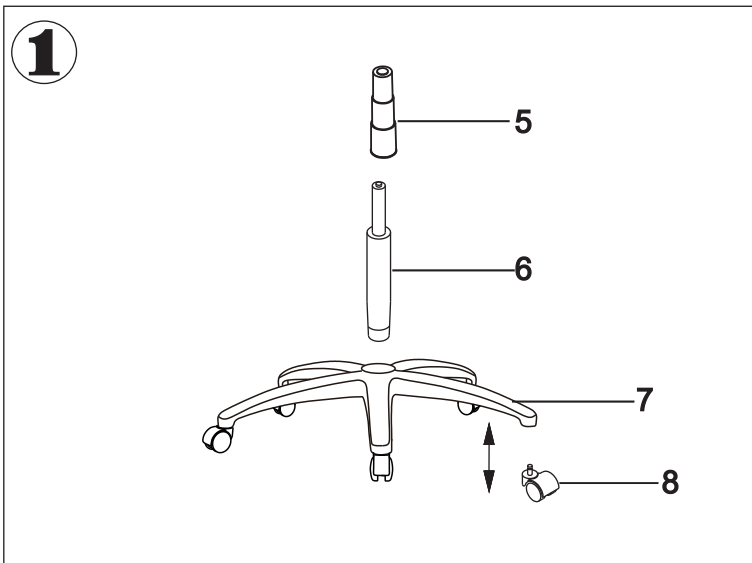

ИНСТРУКЦИЯ ЗА МОНТАЖ НА ОФИС СТОЛ CARMEN 8113-1

 1	 2	 3	 4	 5	 6	 7	 8
 M6*20 4PCS A	 M6*30 4PCS B	 M8*45 4PCS C	 4PCS D	 5M(M6) E	<p>Вносител: Биттел ЕООД гр. Пловдив, Тракия ул. Нестор Абаджиев 13 БУЛСТАТ: 115163890 Тел: +359 32 27 00 27 www.bittel.bg</p>		

Максимално натоварване: 130 кг.