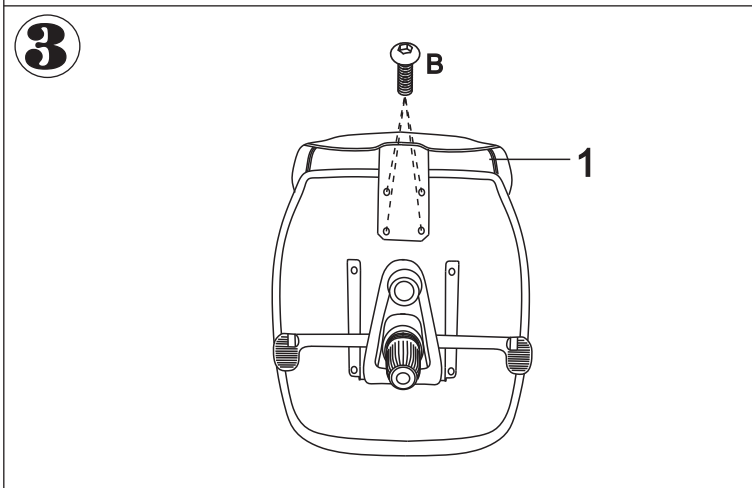

ИНСТРУКЦИЯ ЗА МОНТАЖ НА ОФИС СТОЛ CARMEN 8113-1

 1	 2	 3	 4	 5	 6	 7	 8
 M6*20 4PCS A	 M6*30 4PCS B	 M8*45 4PCS C	 4PCS D	 5M(M6) E	<p>Вносител: Биттел ЕООД гр. Пловдив, Тракия ул. Нестор Абаджиев 13 БУЛСТАТ: 115163890 Тел: +359 32 27 00 27 www.bittel.bg</p>		

Максимално натоварване: 130 кг.