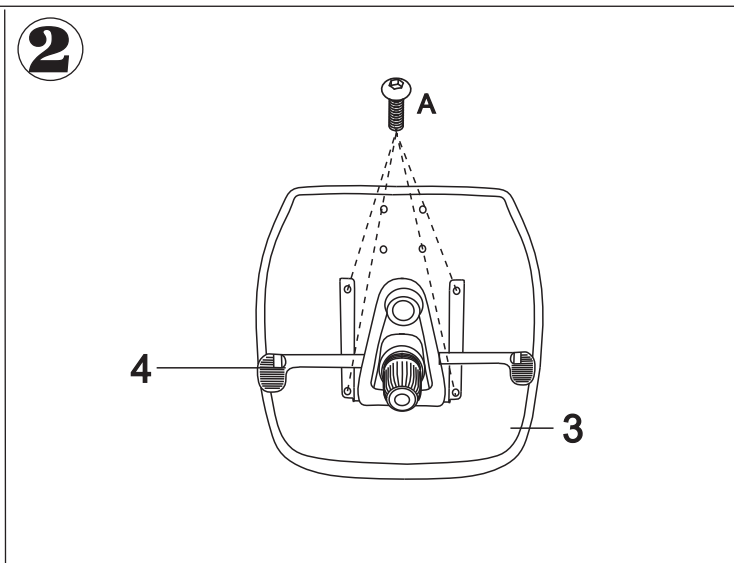

ИНСТРУКЦИЯ ЗА МОНТАЖ НА ОФИС СТОЛ CARMEN 8113-1

 1	 2	 3	 4	 5	 6	 7	 8
 M6*20 4PCS A	 M6*30 4PCS B	 M8*45 4PCS C	 4PCS D	 5M(M6) E	<p>Вносител: Биттел ЕООД гр. Пловдив, Тракия ул. Нестор Абаджиев 13 БУЛСТАТ: 115163890 Тел: +359 32 27 00 27 www.bittel.bg</p>		

Максимално натоварване: 130 кг.