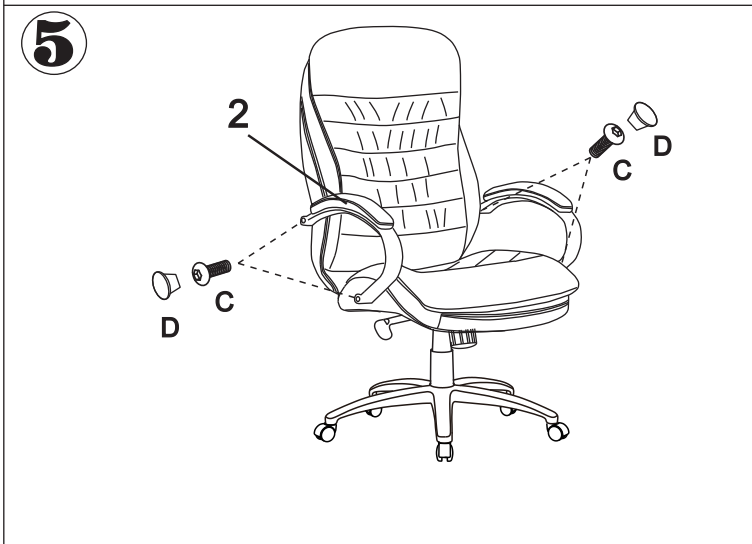

ИНСТРУКЦИЯ ЗА МОНТАЖ НА ОФИС СТОЛ CARMEN 8113-1

 1	 2	 3	 4	 5	 6	 7	 8
 M6*20 4PCS A	 M6*30 4PCS B	 M8*45 4PCS C	 4PCS D	 5M(M6) E	<p>Вносител: Биттел ЕООД гр. Пловдив, Тракия ул. Нестор Абаджиев 13 БУЛСТАТ: 115163890 Тел: +359 32 27 00 27 www.bittel.bg</p>		

Максимално натоварване: 130 кг.