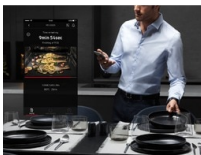

Фурна 8000 SteamBoost със Steamify® може да готви само на пара, в комбинация с нагряване и изпича с коричка.

Постигайте невероятен вкус всеки път с фурна 8000 SteamBoost. Просто използвайте функцията Steamify® и фурната задава правилното ниво на парата за Вашето ястие. Надградете без усилие обичайното си готвене с докосването на парата.

Product Benefits & Features

Настройките на парата на фурната се управляват вместо Вас от Steamify®.

Постигането на прецизни резултати с пара никога не е било толкова лесно. Изберете желаната температура за готвене и Steamify® автоматично ще добави оптималното количество пара за Вашето ястие. По този начин запазвате най-важните хранителни вещества за по-здравословни вкусове във всяко ястие.

- Фурна за вграждане
- Мултифункционална фурна с функции за готвене с пара

- Енергиен клас на фурната: A++
- Функции за готвене на фурната: долен нагревател, Вентилатор + осветление, Грил, Грил + долен нагревател, Грил + долен нагревател + вентилатор, Грил + вентилатор, Кръгов нагревател + долен нагревател + вентилатор, Кръгов нагревател + вентилатор, Пара + кръгов нагревател + вентилатор, Пара + вентилатор, Пара + кръгов нагревател + долен нагревател + вентилатор
- Телескопични водачи: Едно ниво телескопични водачи, Лента за тестване твърдостта на водата
- Инокс с покритие срещу отпечатащи от пръсти
- Вътрешност на фурната с 3 нива на печене
- Функция бързо нагряване
- Термодатчик за месо
- SoftMotion™ - плавно и безшумно затваряне на вратата на фурната
- Автоматично предложение за температура
- Функция за запаметяване на често използвани настройки на фурната

Вземете си личен асистент в кухнята с Connected Cooking.

Управлявайте настройките на Вашата фурна, включително времето и температурата, от мобилното си устройство. Получавате съвети за вдъхновение и приготвяне на рецепти. Или го използвайте, за да проверите хода на Вашите ястия от другата стая.