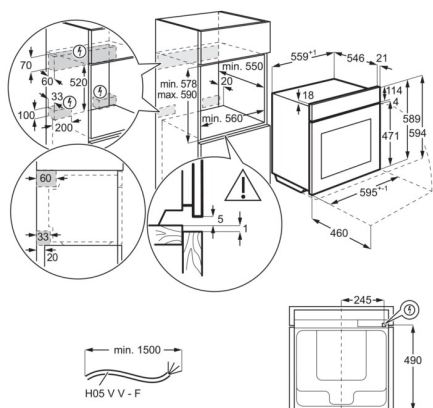

Product Specification

Консумация на ел. енергия при статичен режим (горен+долен нагревател)	1.09
Консумация на ел.енергия в засилен вентилационен режим	0.52
Вътрешен полезен обем (л.)	70
Почистване	Пара
Ниво на шума в dB(A)	53
Ел. консумация в stand-by режим	0.99
Обща площ на повърхн. на фурната в см2	1424
Размери за вграждане ВxШxД в мм	590x560x550
Размери ВxШxД в мм	594x595x567
Основен цвят	Инокс с покритие срещу отпечатъци от пръсти
Максимална мощност (W)	3500
Тип на щепсела	Шуко
Външна дължина на захранващия кабел	1.5
Захранващо напрежение (Volt)	230
Необходим предпазител (A)	16

PSGBOV180DE0000F