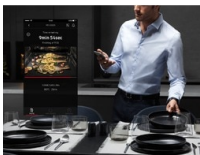

Фурна с Асистирано готвене, създадена за точни резултати всеки път.

Фурната с Асистирано готвене има вградена колекция от рецепти, която Ви позволява да пригответе с лекота всякакви ястия. Оборудвана е със сонда, която поставена в храната, измерва температурата в сърцевината. За постигане на прецизни резултати всеки път.

Product Benefits & Features

Функцията за асистирано готвене автоматично избира идеалната настройка.

Асистираното готвене е Вашият домашен Chef готвач. Изберете от менюто категория храна и фурната ще генерира правилните настройки за ястието. Можете дори да изберете как искате да сготвите месото. И за допълнителна безопасност фурната автоматично се изключва след готвене.

Вземете си личен асистент в кухнята с Connected Cooking.

Управлявайте настройките на Вашата фурна, включително времето и температурата, от мобилното си устройство. Получавате съвети за вдъхновение и приготвяне на рецепти. Или го използвайте, за да проверите хода на Вашите ястия от другата стая.

Получавате удобна обратна връзка при готвене със сензорния дисплей EXCite.

Сензорният дисплей EXCite Ви осигурява достъп до голямо разнообразие от функции, които отговарят на всяко ястие. Също така улеснява регулирането на температурата и времето за готвене във фурната. Получавате директна обратна връзка с подчертаване на най-важната информация.