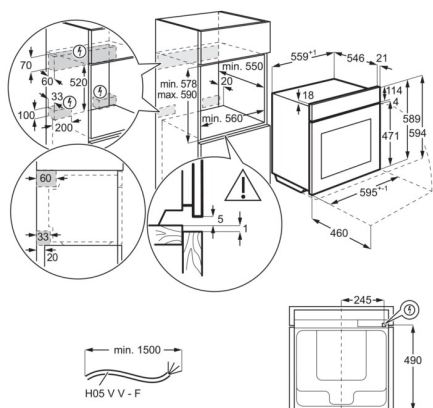

Product Specification

Консумация на ел. енергия при статичен режим (горен+долен нагревател)	1.09
Консумация на ел.енергия в засилен вентилационен режим	0.52
Вътрешен полезен обем (л.)	71
Почистване	Пиролиза
Ниво на шума в dB(A)	48
Ел. консумация в stand-by режим	0.99
Обща площ на повърхн. на фурната в см2	1424
Размери за вграждане ВxШxД в мм	590x560x550
Размери ВxШxД в мм	594x595x567
Основен цвят	Инокс с покритие срещу отпечатъци от пръсти
Максимална мощност (W)	3500
Тип на щепсела	Шуко
Външна дължина на захранващия кабел	1.5
Захранващо напрежение (Volt)	230
Необходим предпазител (A)	16

PSGBOV180DE0000F