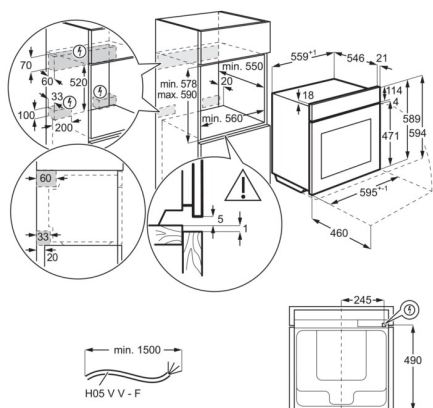

Product Specification

Консумация на ел. енергия при статичен режим (горен+долен нагревател)	1.09
Консумация на ел.енергия в засилен вентилационен режим	0.69
Вътрешен полезен обем (л.)	71
Почистване	Пиролиза
Ниво на шума в dB(A)	48
Ел. консумация в stand-by режим	0.99
Обща площ на повърхн. на фурната в см2	1444
Размери за вграждане ВxШxД в мм	590x560x550
Размери ВxШxД в мм	594x595x567
Основен цвят	Инокс с покритие срещу отпечатьци от пръсти
Максимална мощност (W)	3500
Тип на щепсела	Шуко
Външна дължина на захранващия кабел	1.5
Захранващо напрежение (Volt)	230
Необходим предпазител (A)	16

PSGBOV180DE0000F