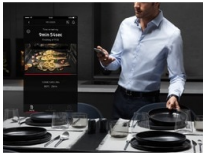

- Фурна за вграждане
- Мултифункционална фурна с функции за готвене с пара

Steamify® автоматично настройва нивата на парата за пълен контрол при готвенето.

С функцията Steamify® задайте желаната температура и фурната автоматично ще настрои нивото на парата. За по-здравословна и по-вкусна храна готвенето на пара извежда най-богатите вкусове и запазва качествата на храната. А с функцията Steamify® всичко това е лесно да се направи.

- Енергиен клас на фурната: A++
- Функции за готвене на фурната: долен нагревател, Вентилатор + осветление, Грил, Грил + долен нагревател, Грил + долен нагревател + вентилатор, Грил + вентилатор, Кръгов нагревател + долен нагревател + вентилатор, Кръгов нагревател + вентилатор, Пара + кръгов нагревател + вентилатор, Пара + вентилатор, Пара + кръгов нагревател + долен нагревател + вентилатор
- Телескопични водачи: Едно ниво телескопични водачи, Лента за тестване твърдостта на водата
- Инокс с покритие срещу отпечатъци от пръсти
- Вътрешност на фурната с 3 нива на печене
- Функция бързо нагряване
- Термодатчик за месо
- SoftMotion™ - плавно и безшумно затваряне на вратата на фурната
- Автоматично предложение за температура
- Функция за запаметяване на често използвани настройки на фурната

Вземете си личен асистент в кухнята с Connected Cooking.

Управлявайте настройките на Вашата фурна, включително времето и температурата, от мобилното си устройство. Получавате съвети за вдъхновение и приготвяне на рецепти. Или го използвайте, за да проверите хода на Вашите ястия от другата стая.

Прегледайте менютата и задайте функции, като използвате цветния дисплей с командния въртящ се бутон.

Контролирайте интуитивно готвенето във Вашата фурна чрез цветния дисплей с командния въртящ се бутон. Прегледайте програмите, настройте таймера и изберете специализирани функции с лесно завъртане на бутоната, като всичко се показва на цифровия дисплей. Получавате актуализации на софтуера чрез свързване с Wi-Fi.