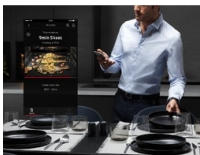

Фурна 8000 SteamBoost със Steamify® може да готви само на пара, в комбинация с нагряване и изпича с коричка.

Постигайте невероятен вкус всеки път с фурна 8000 SteamBoost. Просто използвайте функцията Steamify® и фурната задава правилното ниво на парата за Вашето ястие. Надградете без усилие обичайното си готвене с докосването на парата.

Product Benefits & Features

Настройките на парата на фурната се управляват вместо Вас от Steamify®.

Постигането на прецизни резултати с пара никога не е било толкова лесно. Изберете желаната температура за готвене и Steamify® автоматично ще добави оптималното количество пара за Вашето ястие. По този начин запазвате най-важните хранителни вещества за по-здравословни вкусове във всяко ястие.

- Фурна за вграждане
- Мултифункционална фурна с функции за готвене с пара

- Енергиен клас на фурната: A++
- Функции за готвене на фурната: долен нагревател, Вентилатор + осветление, Грил, Грил + долен нагревател, Грил + долен нагревател + вентилатор, Грил + вентилатор, Кръгов нагревател + долен нагревател + вентилатор, Кръгов нагревател + вентилатор, Пара + кръгов нагревател + вентилатор, Пара + вентилатор, Пара + кръгов нагревател + долен нагревател + вентилатор
- Телескопични водачи: Едно ниво телескопични водачи, Лента за тестване твърдостта на водата
- Инокс с покритие срещу отпечатащи от пръсти
- Вътрешност на фурната с 3 нива на печене
- Функция бързо нагряване
- Термодатчик за месо
- SoftMotion™ - плавно и безшумно затваряне на вратата на фурната
- Автоматично предложение за температура
- Функция за запаметяване на често използвани настройки на фурната

Вземете си личен асистент в кухнята с Connected Cooking.

Управлявайте настройките на Вашата фурна, включително времето и температурата, от мобилното си устройство. Получавате съвети за вдъхновение и приготвяне на рецепти. Или го използвайте, за да проверите хода на Вашите ястия от другата стая.