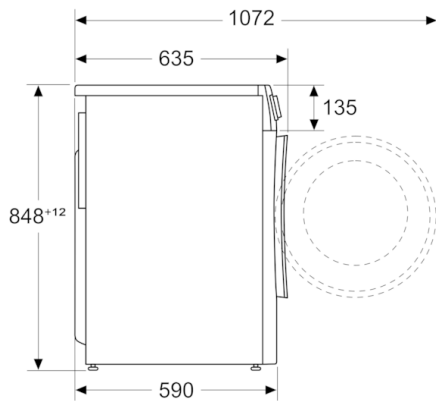

**Serie | 6, Пералня със сушилня, 9/6 kg,
1400 rpm
WNA14400BY**

Измерване в мм

Измерване в мм