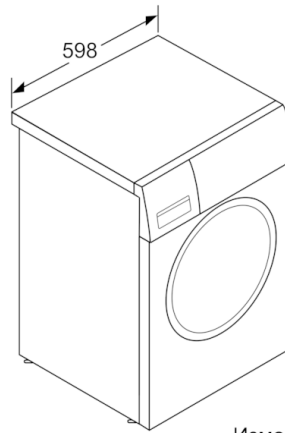

**Serie | 6, Пералня със сушилня, 9/6 kg,
1400 rpm
WNA14400BY**

Измерване в мм

Измерване в мм