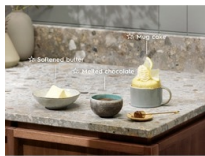

Product Benefits & Features

Нашата микровълнова врата с функция TouchOpen е с механизъм с меко докосване. Нашата микровълнова фурна с дизайн TouchOpen Ви дава лесен достъп до храната. Вратата се отваря с лекота с едно докосване на бутон благодарение на специално проектирания мек механизъм. С едно плавно движение можете да се насладите на бърз достъп до Вашите ястия.

Нашата микровълнова функция ви дава възможност да готвите, подгръвате или размразявате.

Микровълновата функция е пряк път към бързи и вкусни ястия. С натискането на един бутон можете да разтопите шоколад, да размразите или притоплите останала храна. Това е бърз и лесен начин за създаване на вкусни ястия.