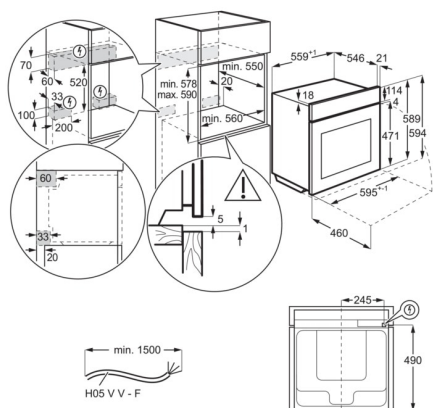

Product Specification

Консумация на ел. енергия при статичен режим (горен+долен нагревател)	1.09
Консумация на ел.енергия в засилен вентилационен режим	0.69
Вътрешен полезен обем (л.)	71
Тип фурна:	Голям обем
Почистване	Пиролиза
Ниво на шума в dB(A)	48
Ел. консумация в stand-by режим	0.99
Обща площ на повърхн. на фурната в см2	1424
Размери за вграждане ВxШxД в мм	590x560x550
Размери ВxШxД в мм	594x595x567
Основен цвят	Инокс с покритие срещу отпечатъци от пръсти
Максимална мощност (W)	3500
Тип на щепсела	Шуко
Външна дължина на захранващия кабел	1.5
Захранващо напрежение (Volt)	230
Необходим предпазител (A)	16

PSGBOV180DE0000F