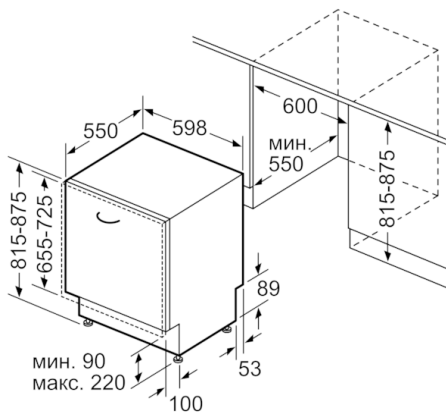

**Serie | 4, Съдомиялна за пълно вграждане,
60 cm
SMV4HTX37E**

Измерване в мм