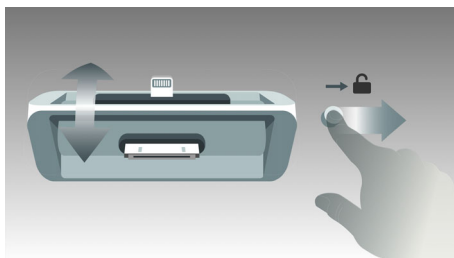

Акценти

DualDock за зареждане и възпроизвеждане

DualDock за зареждане и възпроизвеждане от Apple устройства (Lightning и 30-цифтов)