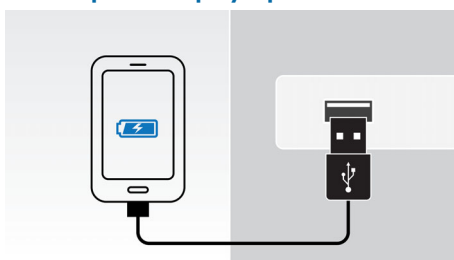

PHILIPS

Акценти

DualDock за зареждане и възпроизвеждане

DualDock за зареждане и възпроизвеждане от Apple устройства (Lightning и 30-цифтов)

USB порт за второ устройство

За допълнително удобство, тази тонколона има и USB порт за зареждане на второ мобилно устройство, дори когато сте поставили вашия iPod/iPhone.

Автоматична синхронизация на часа/датата

Докинг станцията автоматично синхронизира часа или датата с вашия iPod/iPhone/iPad, когато го поставите. Просто натиснете бутона за превключване между показването на час или дата.